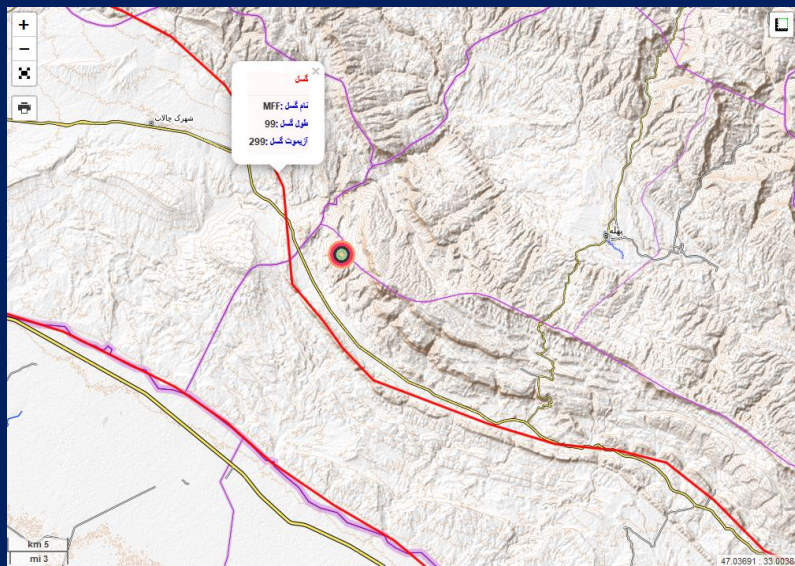

گزارش فوری و تک برگی زلزله Pehle - Ilam

زلزله با بزرگی ۴٫۳ در فاصله ۲۲ کیلومتری پهله ایلام، ۳۶ کیلومتری میمه و ۵۲۸ کیلومتری تهران رخ داده است. این زلزله ۷ آبادی شدت ۴ را احساس کرده اند. اطلاعات کلی زلزله و نقشه ها و مراکز جمعیتی در این گزارش تک برگی آورده شده است.

اطلاعات کلی زلزله

مختصات			زمان و تاریخ وقوع		بزرگا
عمق: ۱۰ کیلومتر	عرض: ۳۳.۰۰۰	طول: ۴۶.۶۵۰	تاریخ: ۱۳۹۸-۱۰-۰۷	ساعت: ۱۳:۵۰:۲۷	۴.۳

نقشه هم شدت و توپوگرافی و گسل های منطقه

جمعیت و واحدهای مسکونی آبادی های تحت تاثیر

ردیف	استان	آبادی	فاصله از رو مرکز	شدت	جمعیت کل	کل واحد مسکونی	اسکلتی	بدون اسکلت
1	ایلام	زیتون تیمه	7	4	39	12	0	12
2	ایلام	چنگوله	15	4	1446	358	80	278
3	ایلام	علی ابادبزرگ	18	4	70	18	6	12
4	ایلام	علی ابادکوچک	18	4	138	34	8	26
5	ایلام	چالاب	18	4	2409	722	21	701
6	ایلام	شهرک کاورتوه طاق	21	4	451	98	5	93
7	ایلام	بلوستان شوهان	21	4	67	12	2	10
جمع کل					4620	1254	122	1132