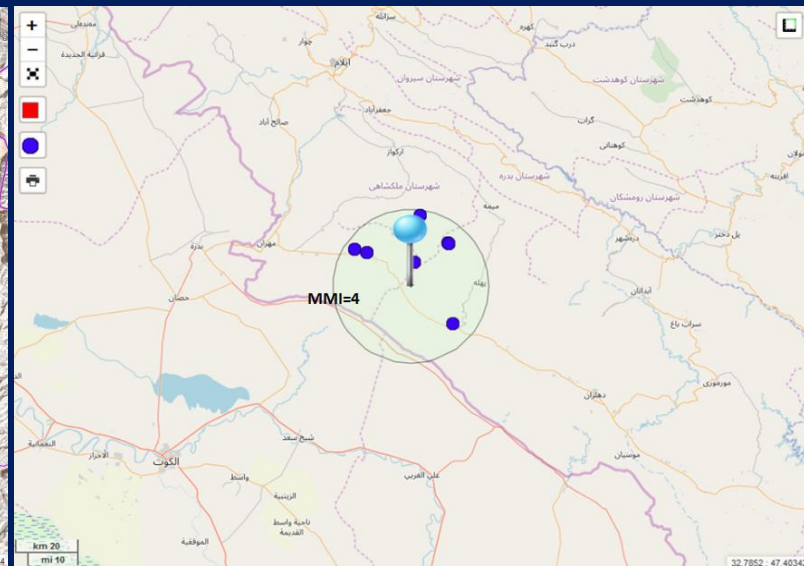

گزارش فوری و تک برگی زلزله Pehle - Ilam

زلزله با بزرگی ۴٫۳ در فاصله ۲۲ کیلومتری پهله ایلام، ۳۶ کیلومتری میمه و ۵۲۸ کیلومتری تهران رخ داده است. این زلزله ۷ آبادی شدت ۴ را احساس کرده اند. اطلاعات کلی زلزله و نقشه ها و مراکز جمعیتی در این گزارش تک برگی آورده شده است.

اطلاعات کلی زلزله

مختصات			زمان و تاریخ وقوع		بزرگا
عمق: ۱۰ کیلومتر	عرض: ۳۳.۰۰۰	طول: ۴۶.۶۵۰	تاریخ: ۱۳۹۸-۱۰-۰۷	ساعت: ۱۳:۵۰:۲۷	۴.۳

نقشه هم شدت و توپوگرافی و گسل های منطقه

جمعیت و واحدهای مسکونی آبادی های تحت تاثیر

ردیف	استان	آبادی	فاصله از رو مرکز	شدت	جمعیت کل	کل واحد مسکونی	اسکلتی	بدون اسکلت
1	ایلام	زیتون تیمه	7	4	39	12	0	12
2	ایلام	چنگوله	15	4	1446	358	80	278
3	ایلام	علی ابادبزرگ	18	4	70	18	6	12
4	ایلام	علی ابادکوچک	18	4	138	34	8	26
5	ایلام	چالاب	18	4	2409	722	21	701
6	ایلام	شهرک کاورتوه طاق	21	4	451	98	5	93
7	ایلام	بلوستان شوهان	21	4	67	12	2	10
جمع کل					4620	1254	122	1132